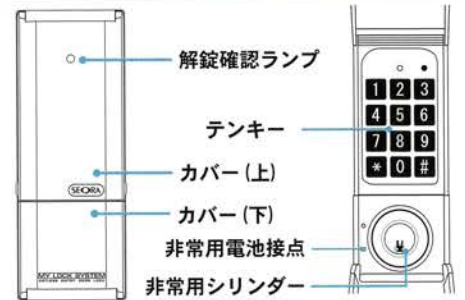

オートロックが変える、セキュリティを変える

快適なライフスタイルと、便利さを手に入れる

オートロック式ドア用電子錠 セキュラ マイロックシリーズ MYLOCK VE-10

NEW LIFE STYLE with MYLOCK

電子錠「マイロック」は、セキュリティを特別意識することなく、もっと身近な存在になるよう、「便利さ」を基本コンセプトに、すでに実績のあるセキュラの金融機関専用電子錠から生まれました。ドアを閉めればオートロック。このシンプルな機能には、暗証番号による解錠や、車でも広く普及しているリモコンによる解錠といった、普段の生活に身近な解錠方法を採用しています。

マイロックのある生活は、ユーザー様の暮らしに新しい流れを生み出し、便利で快適、そして安心・安全な暮らしを実現します。

POINT of MYLOCK

マイロックの基本性能

●オートロック機能

ドアが閉まれば自動でロック。つい、うっかりを防止して安心・安全な生活を。

●暗証番号で開ける

使い慣れた暗証番号方式で解錠可能。1～9桁で最大5種類の使用が可能です。

●リモコンで開ける

無線式リモコンで簡単解錠。荷物が多い時も安心です。異なるIDで最大5種類使用可能。

●後付が可能な面付錠

特別な配線不要で、乾電池式。ドアを選ばず設置が可能です。※一部設置不可あり。

便利な機能で、快適生活を

●オートロックの一時停止

来客や引越など、ドアを長時間開けたい時に、一時的にオートロックを停止できます。

●オートリロック機能

ロックを解除してもドアを開けなかった時には、一定時間後に自動でロックします。

●電池交換お知らせランプ

電池交換が必要になりましたら、解錠時にランプの点滅でお知らせ。

●操作音量調節機能

操作時の音を5段階で調節できます。※無音はありません。

プラスのセキュリティ、安心機能

●ドア閉め忘れお知らせアラーム

何らかの理由でドアが閉まらずに、ロック出来ない時に警報音でお知らせします。

●回路保護機能

高圧電流や、違法電波より回路を保護します。

●各種警報

ドアの強制解錠、非常用シリンダーのピッキング時など警報音で威嚇します。

●イタズラ防止

暗証番号の入力を数回間違えると、警報音が鳴り一定時間操作を受け付けません。

●非常電源使用可能

長期不在などで、電池切れの時に市販の9V角型電池で一時的に操作が可能です。

●非常鍵

万が一の時に、非常鍵で強制解錠が可能。ピッキングに強い特殊な二重列キーを採用。

●遠距離操作も可能(オプション)

中継器を使用することで、遠隔からでも解錠が可能になります。

●集合住宅のエントランスでも活躍(オプション)

各種エントランス機器との連動も可能です。

フロント(室外側)

カバー閉め状態

カバー開き状態