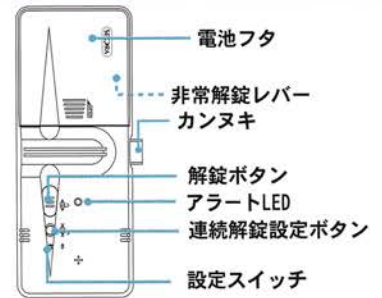

リア(室内側)

仕様

電源	●本体 単3型アルカリ乾電池×4本(DC6V) ●リモコン コイン型リチウム電池(CR2032)×1個
電池交換時期※	●本体 1日10回使用で約10-12ヶ月 ●リモコン 1日5回使用で約12ヶ月
使用可能温度範囲	●本体・リモコン -5℃～+45℃
使用可能湿度範囲	●本体・リモコン 30%～90% ※フロントは生活防水
外形寸法	●フロント(本体) (縦)147mm(横)55mm(高)18mm ●リア(本体) (縦)175mm(横)70mm(高)33mm 凸起部を除く ●リモコン (縦)60mm(横)40mm(高)13mm
非常鍵	二重列キー 2本付属
リモコン	無線式暗号化リモコン 1個付属(7桁ID仕様)